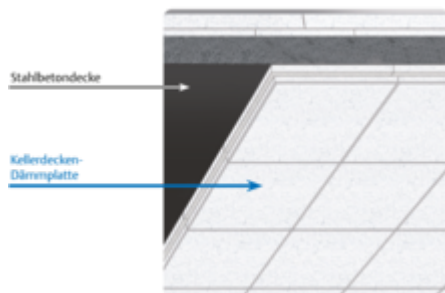

PRODUKTDATENBLATT

Kellerdecken-Dämmplatten

EPS 035 DI

Beschreibung

Sichtplatte mit Stufenfalz und dekorativer Fuge

RYGOL-Kellerdecken-Dämmplatten sind durch ihre einfache Verlegung und hohe Wärmedämmung für Neubau und nachträglichen Kellerausbau geeignet. Sie schützen die Kellerdecke vor Wärmeverlusten und mindern den Trittschall aus oberen Räumen.

Die Kellerdecken-Dämmplatte kann direkt unter der Stahlbetondecke verlegt werden. Das spart aufwendige Putzarbeiten. Durch die umlaufende, dezente Fuge ergibt sich eine dekorative Raumdecke.

Einbauhinweise

Die Verlegung erfolgt auf ebenem Untergrund. Durch punktweise Verklebung werden die Platten an der Decke befestigt. Bei unebenen Untergründen besteht die Möglichkeit, die Platten mittels Krallen zu montieren. Für eine optisch makellose Sichtfläche empfehlen wir eine finale Endbeschichtung.

Abmessungen pro Platte:	500 x 500 mm (Berechnungsmaß) 480 x 480 mm (Nutzmaß)
Plattendicke:	40 - 160 mm; andere auf Anfrage

Vorteile

- Sicher durch polymeren Flammschutz
- Geringe Konstruktionshöhe
- Formschlüssig durch Stufenfalz
- Wohnkomfort in Kellerräumen
- Für Neubau, Renovierung und energetische Sanierung
- Hohe Wärmedämmung
- Einfache Verlegung
- Ausgleich von Deckenunebenheiten
- Sichtdecken mit oder ohne Endbeschichtung
- 100% recyclebar